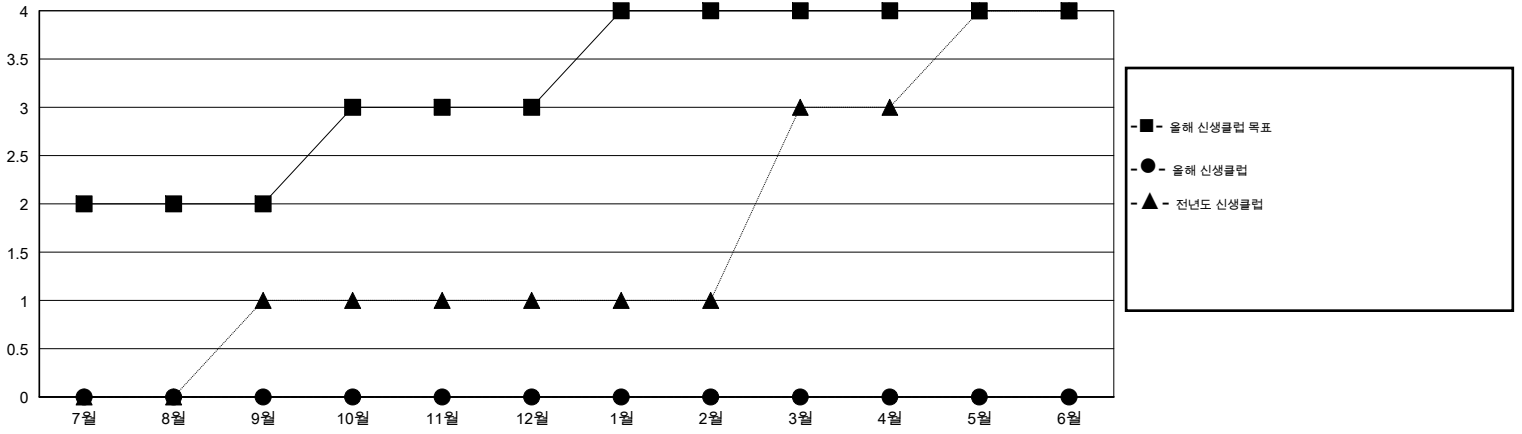

MONTHLY MEMBERSHIP PROGRESS REPORT

District 354 C

Results as of: 2/17/2014 11:17:44AM

GMT: BYEONG-DEOK KIM

장소 REPUBLIC OF KOREA

현장지역 GMT 5

클럽				
결과- 2013-2014				
사분기	신생클럽 목표	신생클럽	해산된 클럽	순증강/ 감소
7월/8월/9월	2	0	0	0
10월/11월/12월	1	0	2	-2
1월/2월/3월	1	0	0	0
4월/5월/6월	0	0	0	0

회원 1인당				
결과- 2013-2014				
사분기	신입회원 목표	신입회원	퇴회한 회원	순증강/ 감소
7월/8월/9월	-18	82	108	-26
10월/11월/12월	48	117	282	-165
1월/2월/3월	40	19	20	-1
4월/5월/6월	10	0	0	0

목표 및 누적 신생클럽 수

목표 및 누적 회원수

해산된 클럽: 2	1명 이상의 신입회원을 등록한 52 CLUBS OF 109	성별 분포
		남성 1,820 (78.18%)
		여성 508 (21.82%)
퇴회회원	여기에 클릭하여 현황보고 내용 검토	가족단위 회원 2
작고 3		세대주 1
클럽해산 27		비 세대주 1
기타 380		
합계 410		