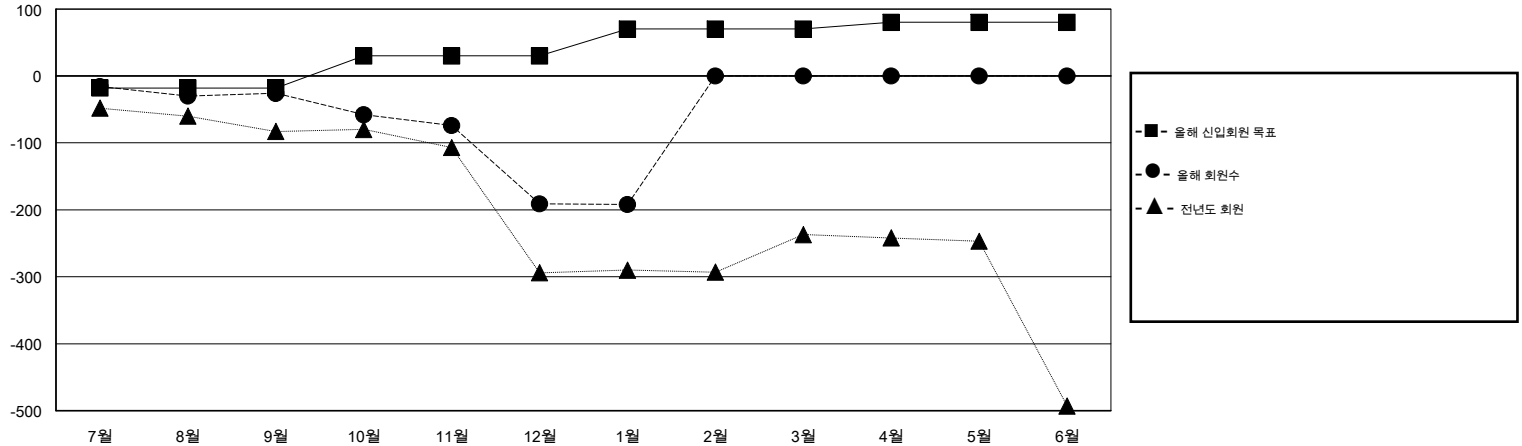

MONTHLY MEMBERSHIP PROGRESS REPORT

District 354 C

Results as of: 2/17/2014 11:17:44AM

GMT: BYEONG-DEOK KIM

장소 REPUBLIC OF KOREA

현장지역 GMT 5

클럽				
결과- 2013-2014				
사분기	신생클럽 목표	신생클럽	해산된 클럽	순증강/ 감소
7월/8월/9월	2	0	0	0
10월/11월/12월	1	0	2	-2
1월/2월/3월	1	0	0	0
4월/5월/6월	0	0	0	0

회원 1인당				
결과- 2013-2014				
사분기	신입회원 목표	신입회원	퇴회한 회원	순증강/ 감소
7월/8월/9월	-18	82	108	-26
10월/11월/12월	48	117	282	-165
1월/2월/3월	40	19	20	-1
4월/5월/6월	10	0	0	0

목표 및 누적 신생클럽 수

목표 및 누적 회원수

해산된 클럽: 2	1명 이상의 신입회원을 등록한 52 CLUBS OF 109	성별 분포
		남성 1,820 (78.18%)
		여성 508 (21.82%)
퇴회회원	여기에 클릭하여 현황보고 내용 검토	가족단위 회원 2
작고 3		세대주 1
클럽해산 27		비 세대주 1
기타 380		
합계 410		